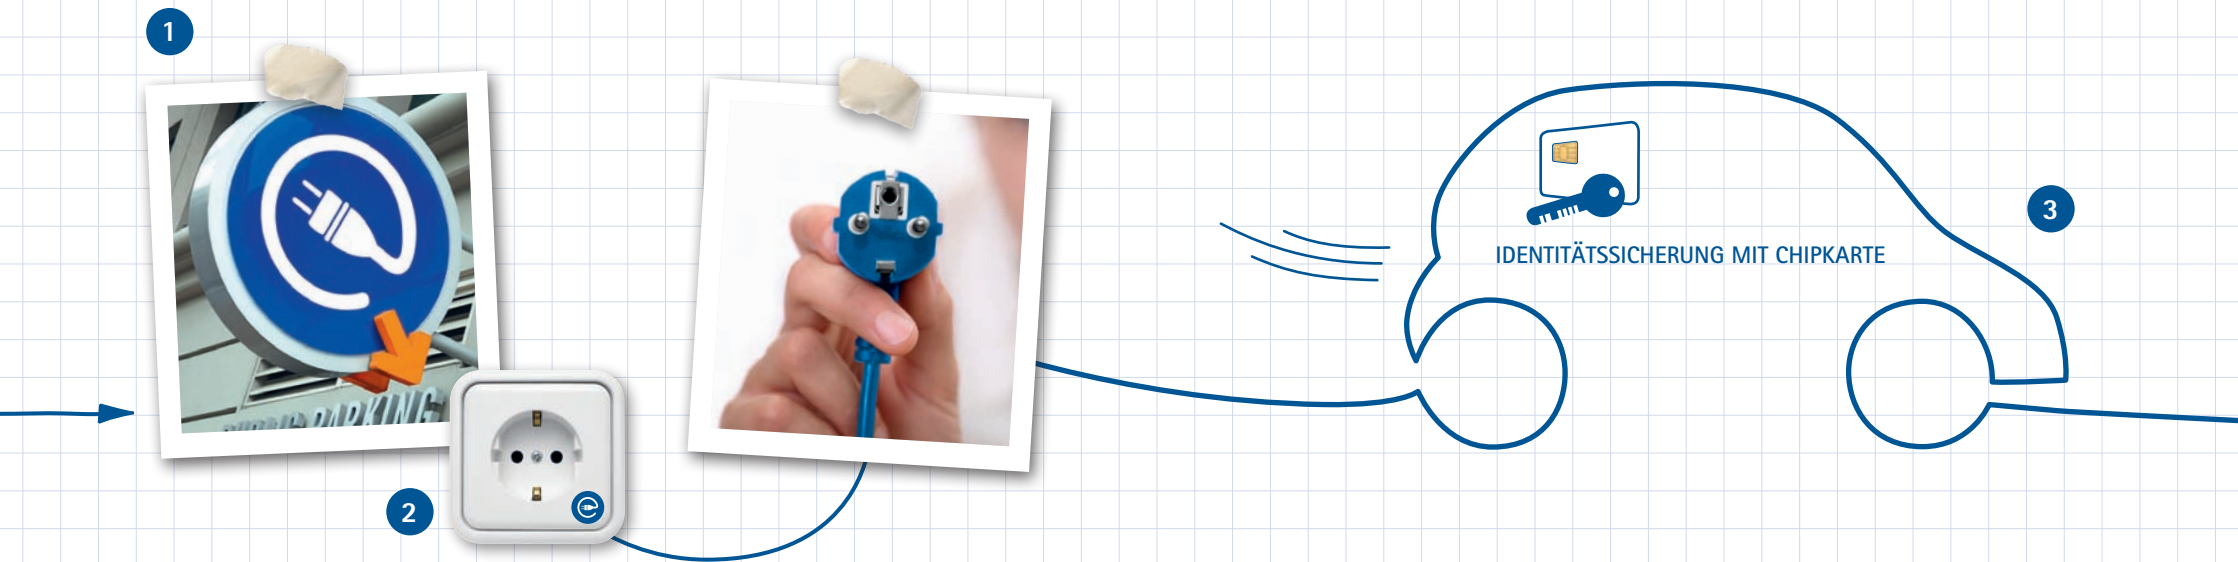

ePLANET® – UND IHR ELEKTROAUTO BLEIBT MOBIL

1. 1 Einfach zu finden: ePlanet®-Stromtankstellen sind mit diesem Logo gut sichtbar gekennzeichnet.
2. 2 Einfach einstecken: Sie tanken Strom, so lange Ihre Besorgungen dauern oder so lange Sie wollen. Alles andere erledigt ePlanet®.

1. 3 Einfach bezahlen: Über eine elektronische Chipkarte im Ladekabel funktioniert die Abrechnung des von Ihnen verbrauchten Stroms sicher und reibungslos – ähnlich wie Sie es von Ihrem Mobiltelefon gewohnt sind.

Haushaltsgeräte können zwar eingesteckt werden, aber sie funktionieren nicht, gehen aber auch nicht kaputt.

ePlanet® wird fester Bestandteil Ihres Elektroautos werden: Denn dank ePlanet® können Sie künftig Strom tanken, wo Sie gerade sind. Und weil das fast überall geht, brauchen Sie auch nicht an einer Tankstelle zeitaufwändig vollladen. Tanken Sie mit ePlanet® einfach immer wieder etwas nach und bleiben Sie so stressfrei mobil.

Das zum Patent angemeldete ePlanet®-System verhindert zuverlässig jeden Missbrauch und garantiert eine korrekte Abrechnung. Die Leitung von der ePlanet®-Basisstation bis zu Ihrem Elektrofahrzeug kann niemand unbemerkt manipulieren – Stromdiebe haben keine Chance. Gleichzeitig gestaltet sich der Stromkauf mit dem ePlanet®-Verfahren so einfach, wie es nur geht: Ladekabel anstecken – fertig. Kein umständliches Einstecken einer EC- oder Kreditkarte, kein nerviger SMS-Versand.