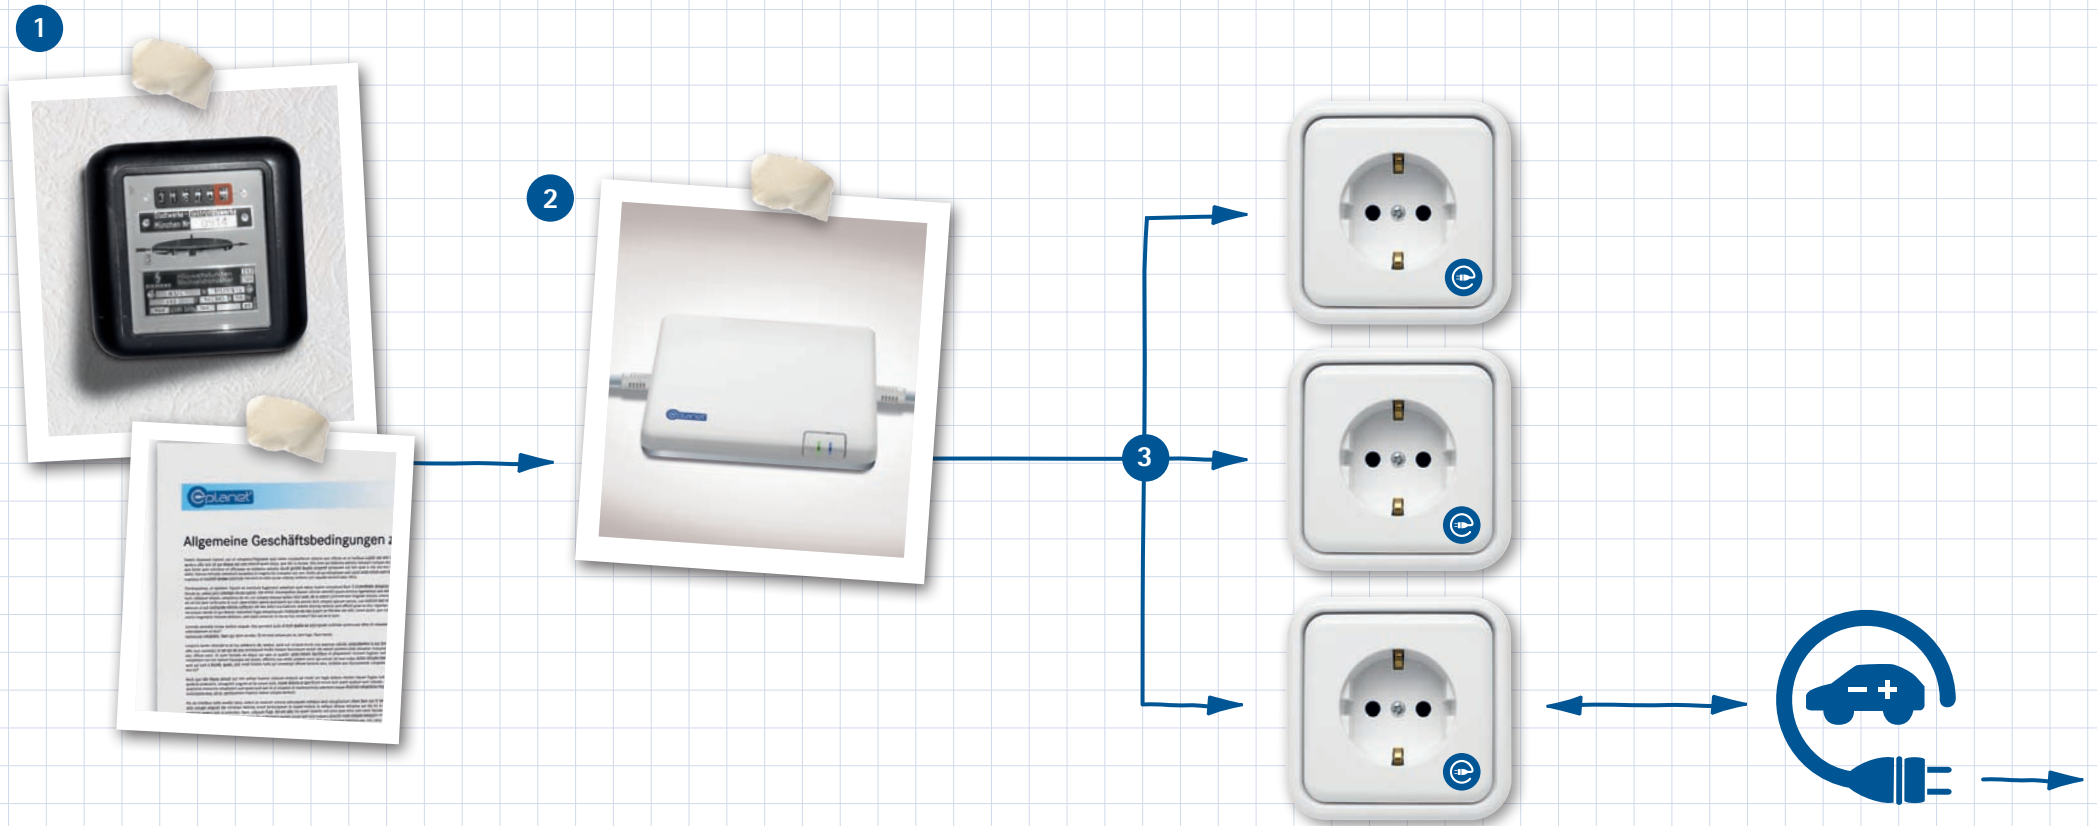

## INHALTSVERZEICHNIS

- 03 Ihre ePlanet® Elektromobilität
- 04 Die ePlanet® Stromtankstelle
- 06 Einfach: ePlanet®
- 08 ePlanet®: Überall
- 09 Mit ePlanet® alles voll im Griff
- 10 ePlanet® day & night

## ePLANET® – DIE LÖSUNG FÜR IHRE ELEKTROMOBILITÄT

Strom tanken – überall: ePlanet® verwandelt jede Steckdose in eine öffentliche Stromtankstelle und macht damit den Stromkauf so einfach, wie er sein soll. Grundlage hierfür ist die ePlanet®-Basisstation. Sie schafft eine missbrauchssichere Lademöglichkeit und lässt sich mit geringen Investitionskosten in jeden vorhandenen Hausanschluss integrieren. Fortan heißt es: einfach Ladekabel anstecken, fertig. Den Rest macht ePlanet®.

# ePLANET® – UND IHRE STECKDOSE WIRD ZUR STROMTANKSTELLE

- 1 ePlanet® Nutzungsvertrag über Ihren Energieversorger abschließen.
- 2 ePlanet®-Basisstation von einem Elektriker an Ihrem Hausanschluss installieren lassen.
- 3 Über Ihre neue ePlanet®-Stromtankstelle Strom selber nutzen und weiterverkaufen.